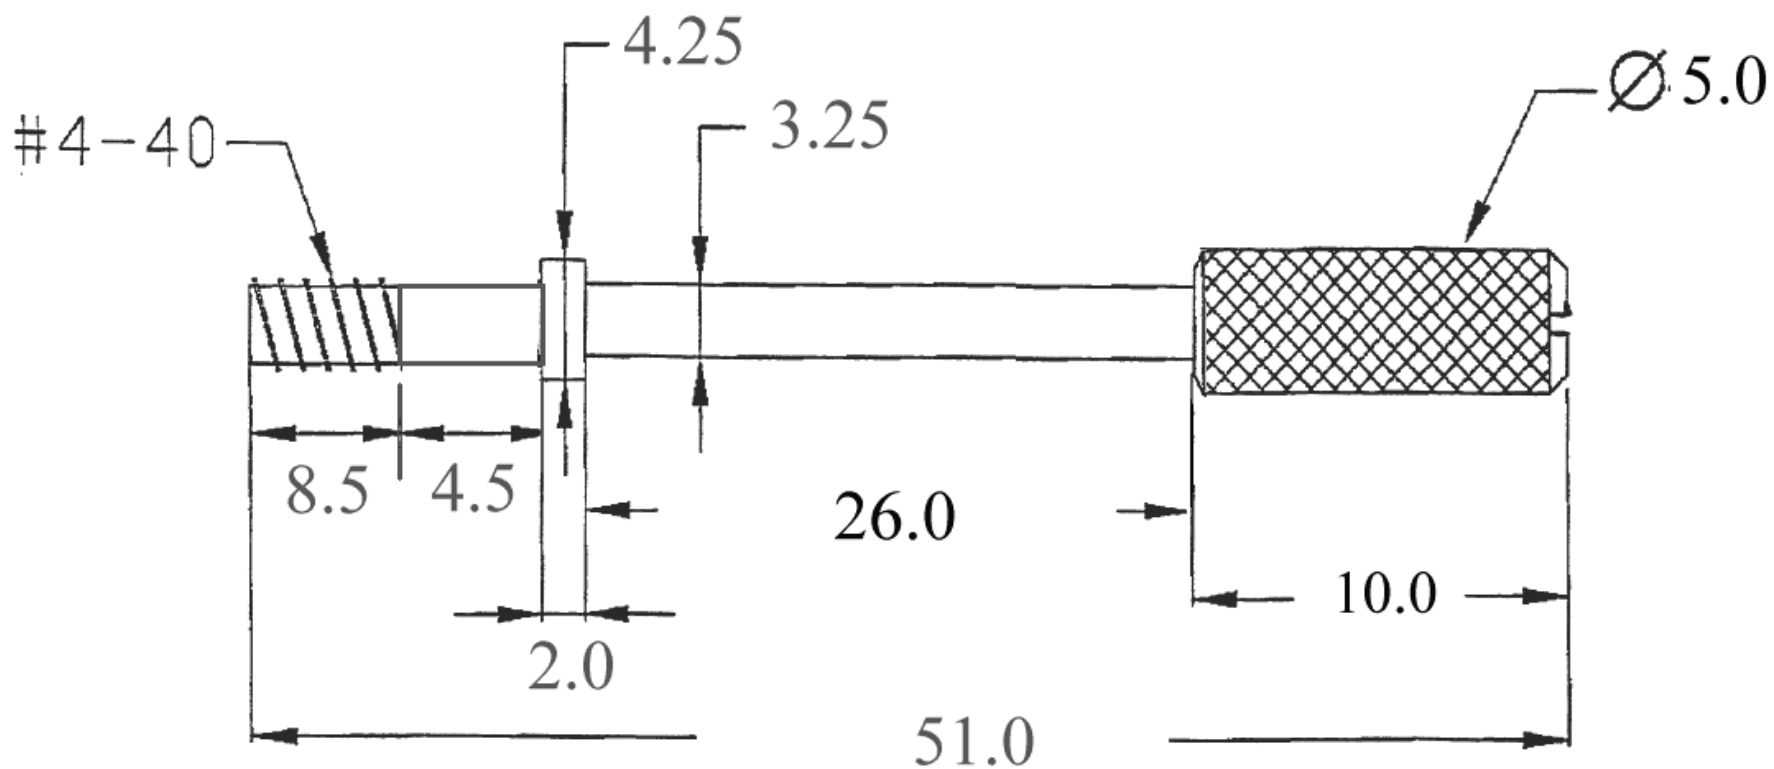

**HO CHIEN**  
ENTERPRISE CO., LTD.  
TEL : 886-2-29953505-9  
FAX : 886-2-29953167  
29950360

THUMBSCREW

4Ø44

PART NUMBER: S55

Material: Steel

TOLERANCE  $\pm 0.1$